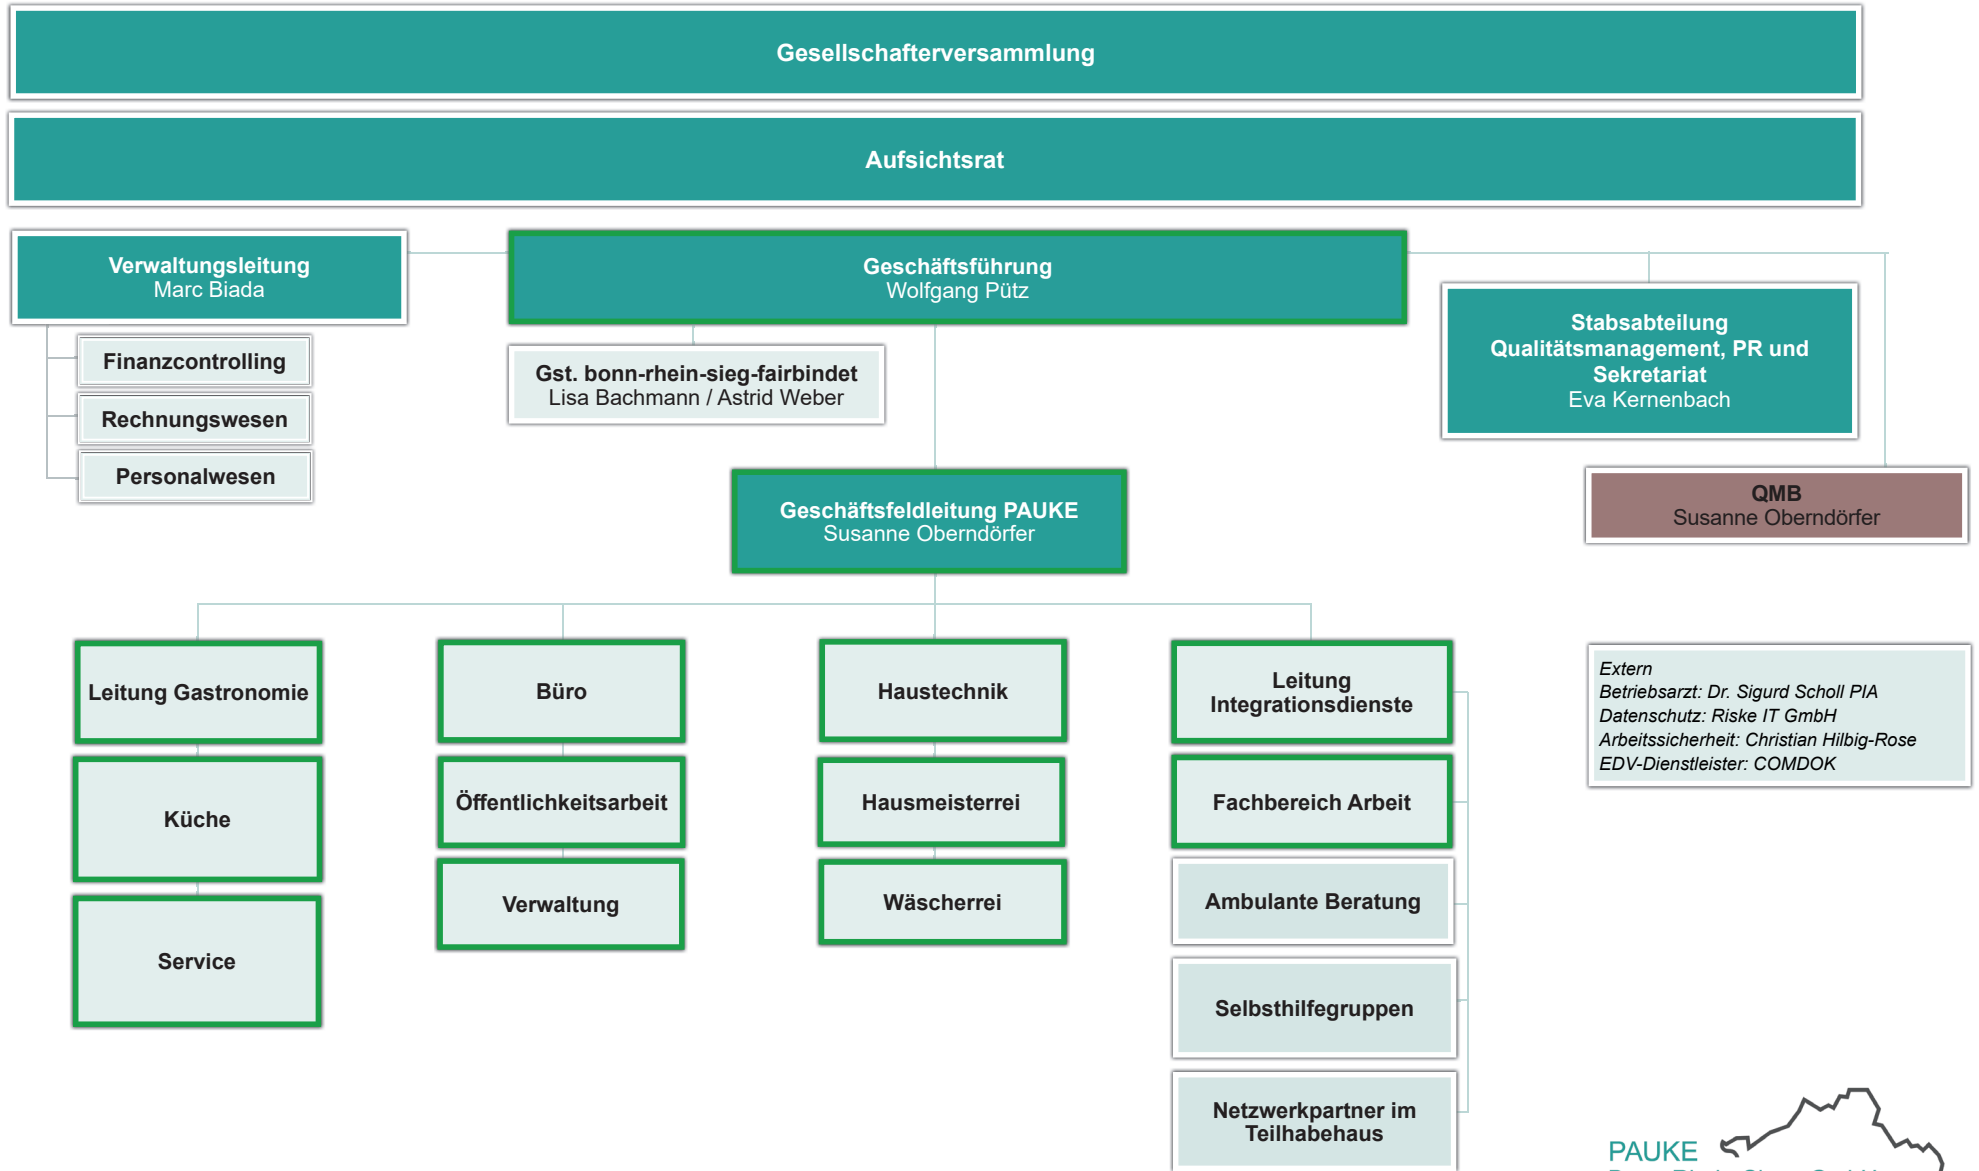

Organigramm PAUKE Bonn-Rhein-Sieg gGmbH

- AZAV Kern-Funktionen
- AZAV relevante Funktionen

Legende: Gst.: Geschäftsstelle | QMB: Qualitätsmanagementbeauftragte |

PAUKE
Bonn-Rhein-Sieg gGmbH