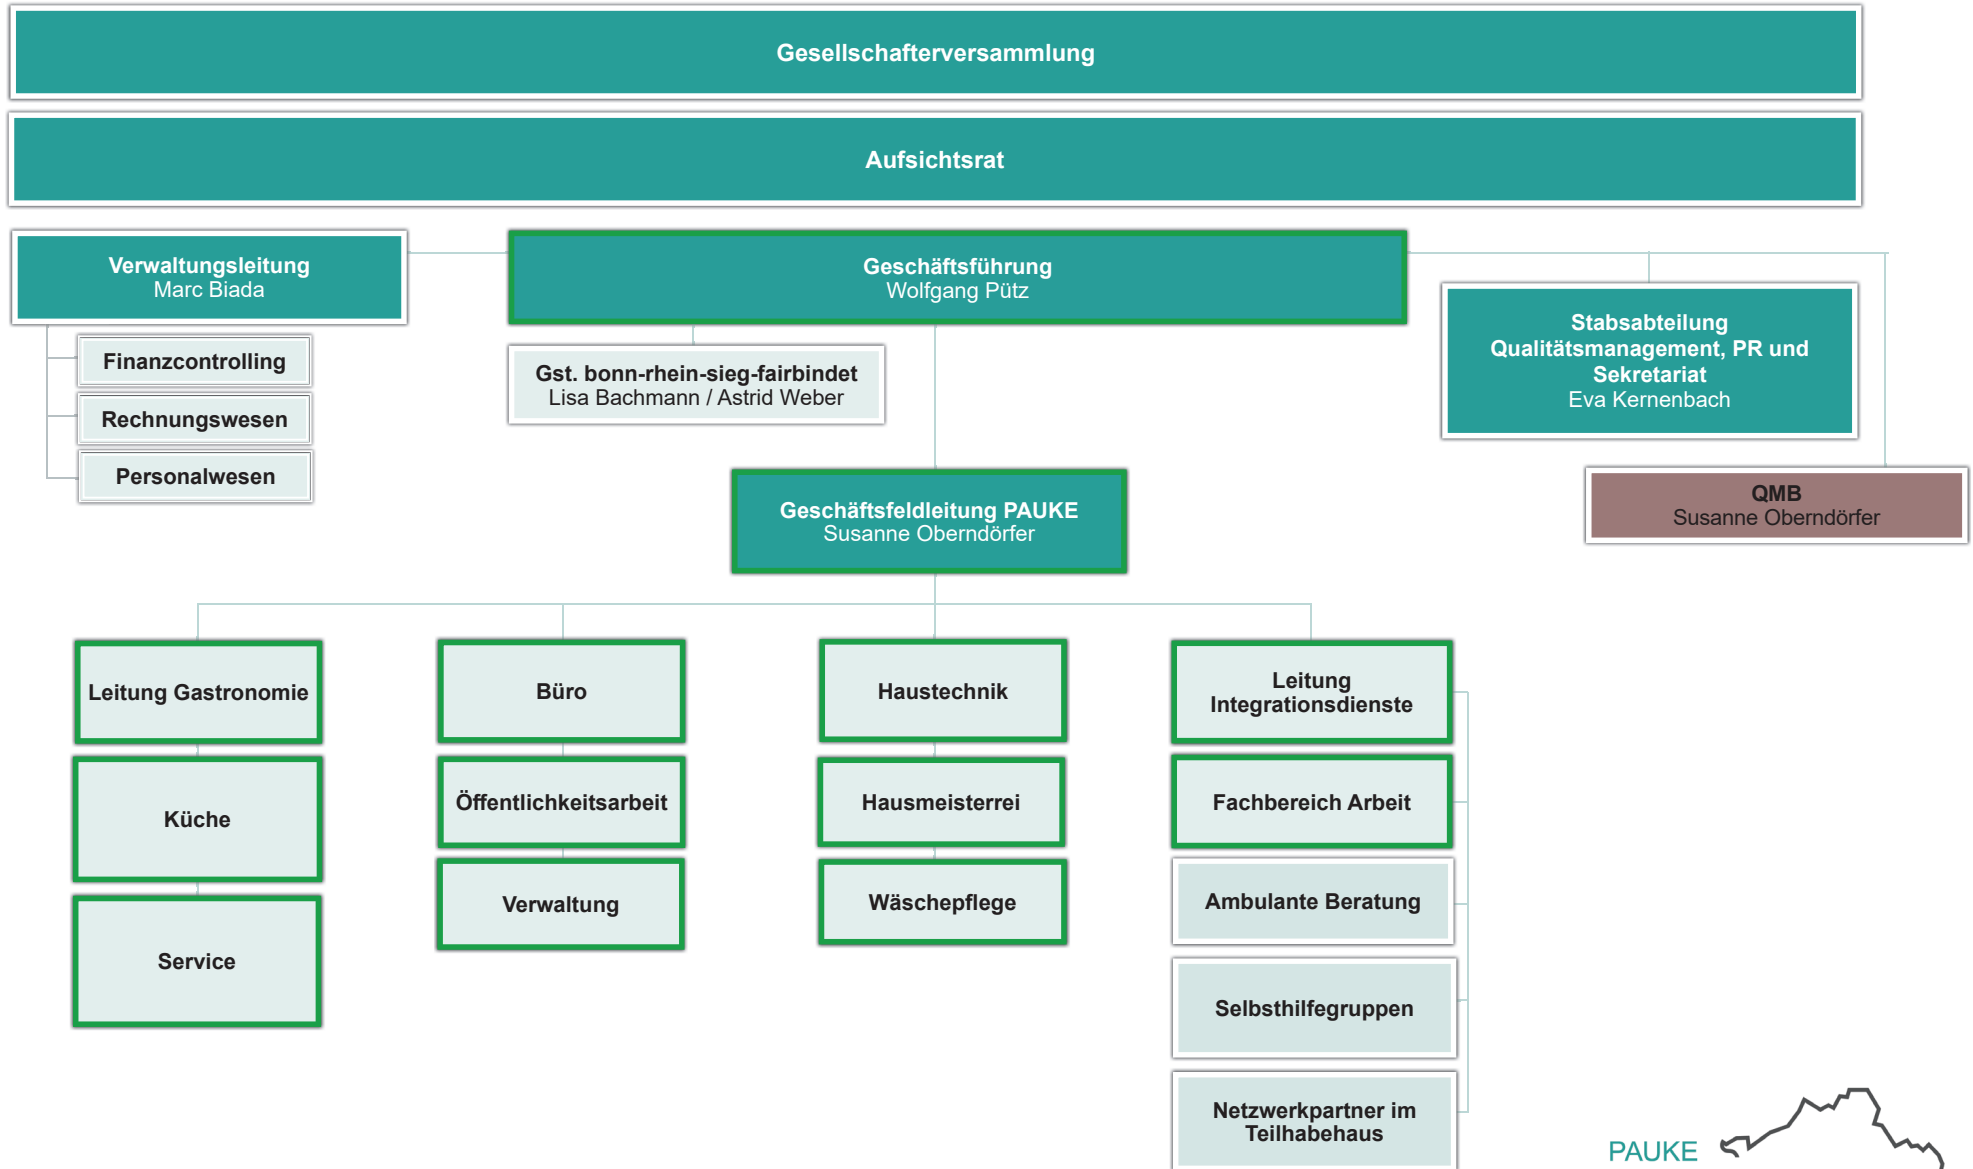

Organigramm PAUKE Bonn-Rhein-Sieg gGmbH

- AZAV Kern-Funktionen
- AZAV relevante Funktionen

Legende: Gst.: Geschäftsstelle | QMB: Qualitätsmanagementbeauftragte |

PAUKE
Bonn-Rhein-Sieg gGmbH