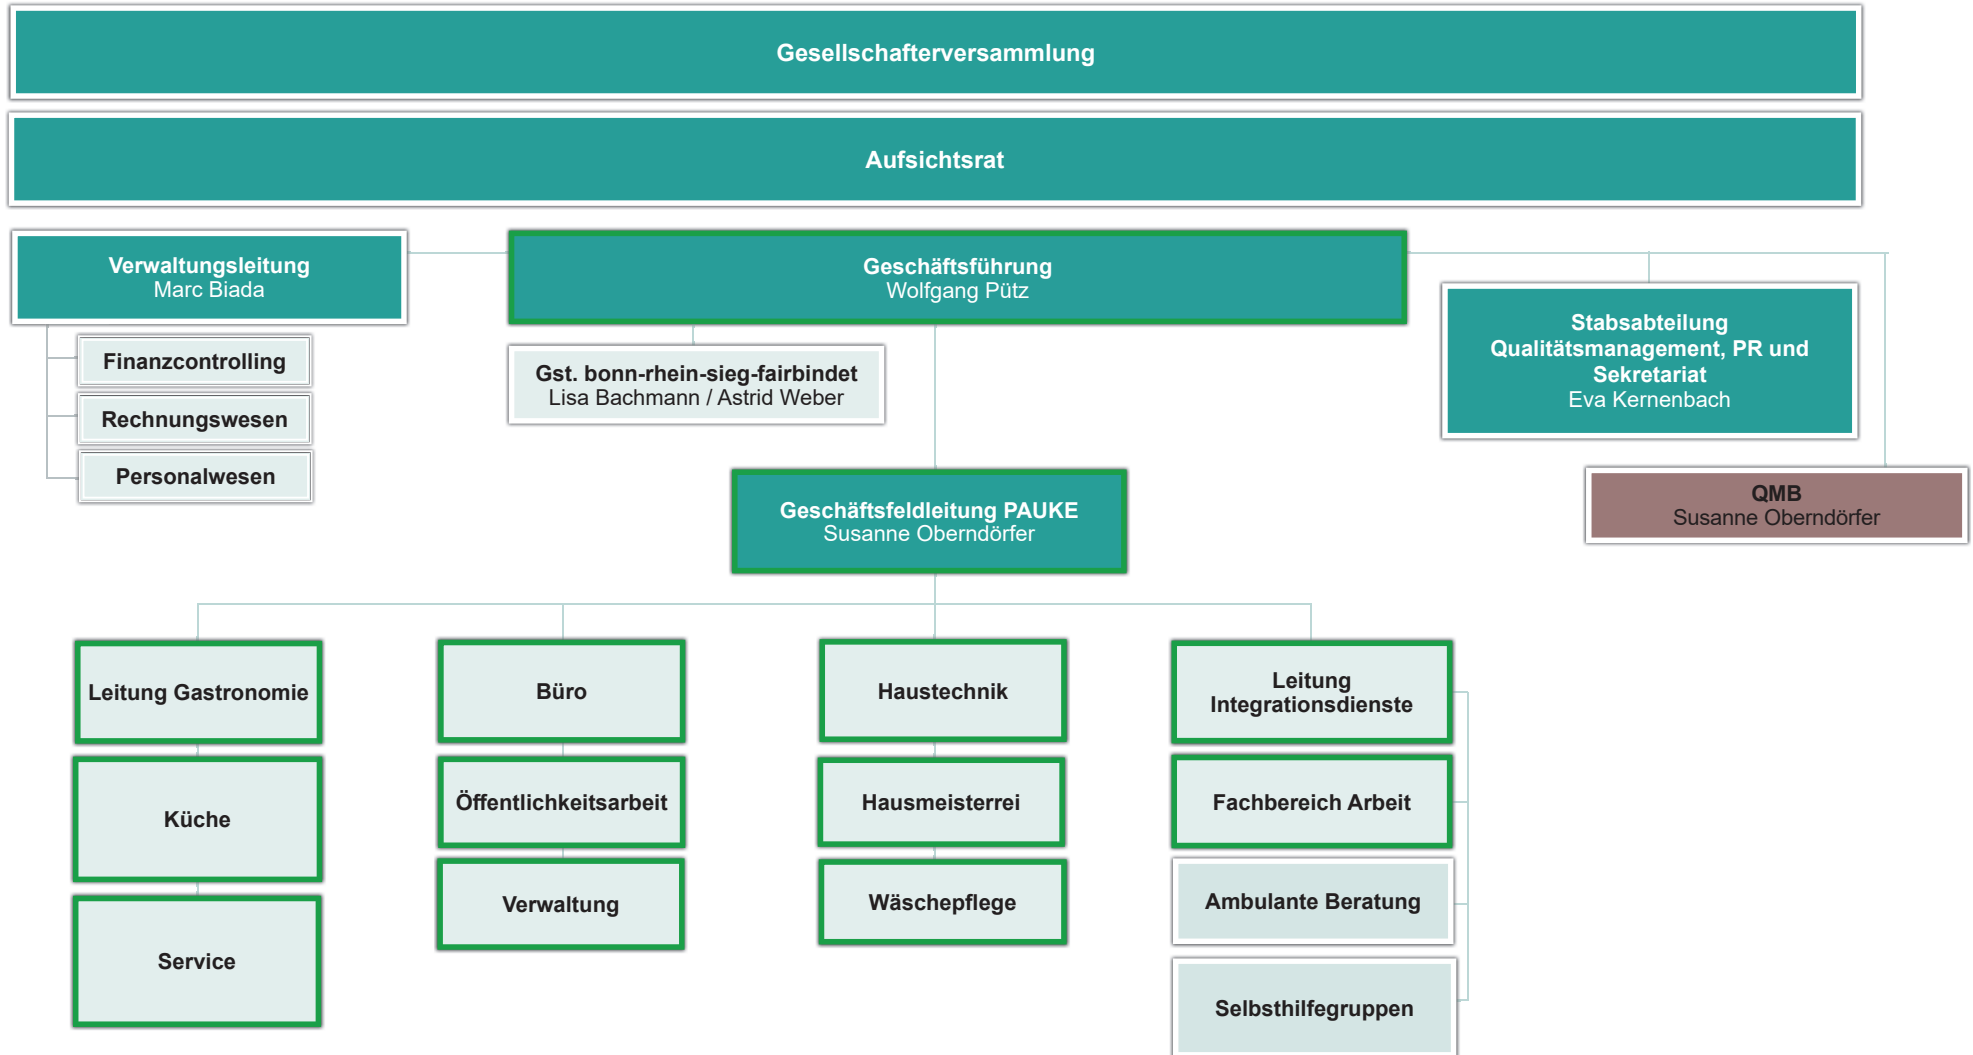

Organigramm PAUKE Bonn-Rhein-Sieg gGmbH

- AZAV Kern-Funktionen
- AZAV relevante Funktionen

Legende: Gst.: Geschäftsstelle | QMB: Qualitätsmanagementbeauftragte |

PAUKE
Bonn-Rhein-Sieg gGmbH